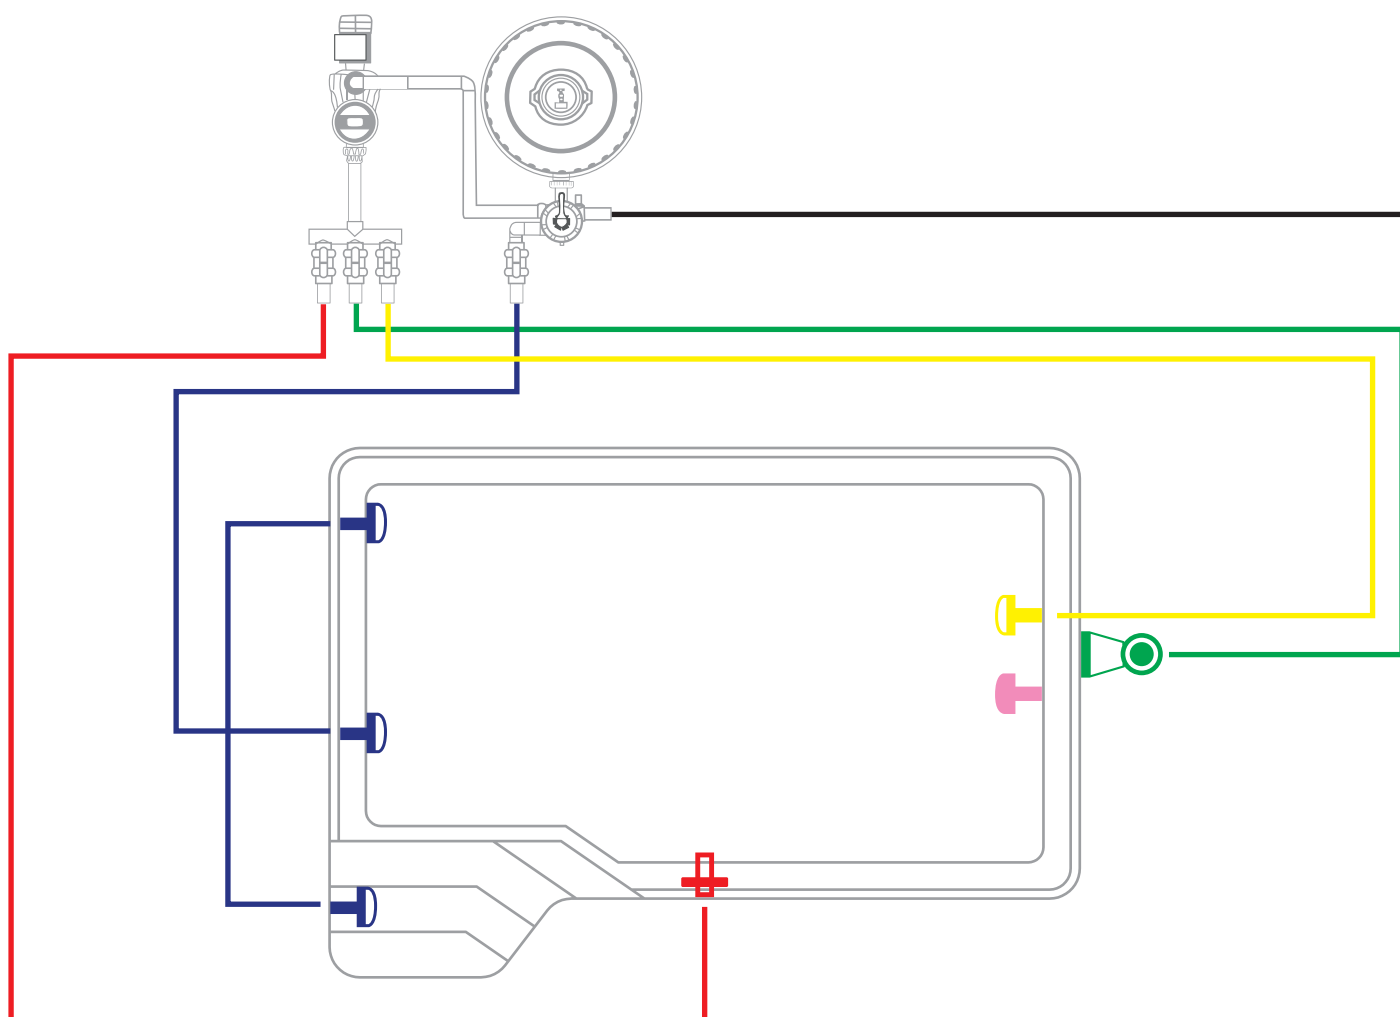

SCELLER FOND INCLINÉ

CAPRICORN 5

Refoulements Bonde de fond Skimmer Bonde de prévention Prise Balai

ÉQUIPEMENTS FILTRATION ET D'ENTRETIEN

FILTRE A SABLE	500	BONDE DE FOND	1
POMPE	3/4 CV	BONDE DE PRÉVENTION	1
SKIMMER (S)	1	PRISE BALAI	1
VANNE MULTIVOIES	1	KIT NETTOYAGE	1
REFOULEMENTS	3		