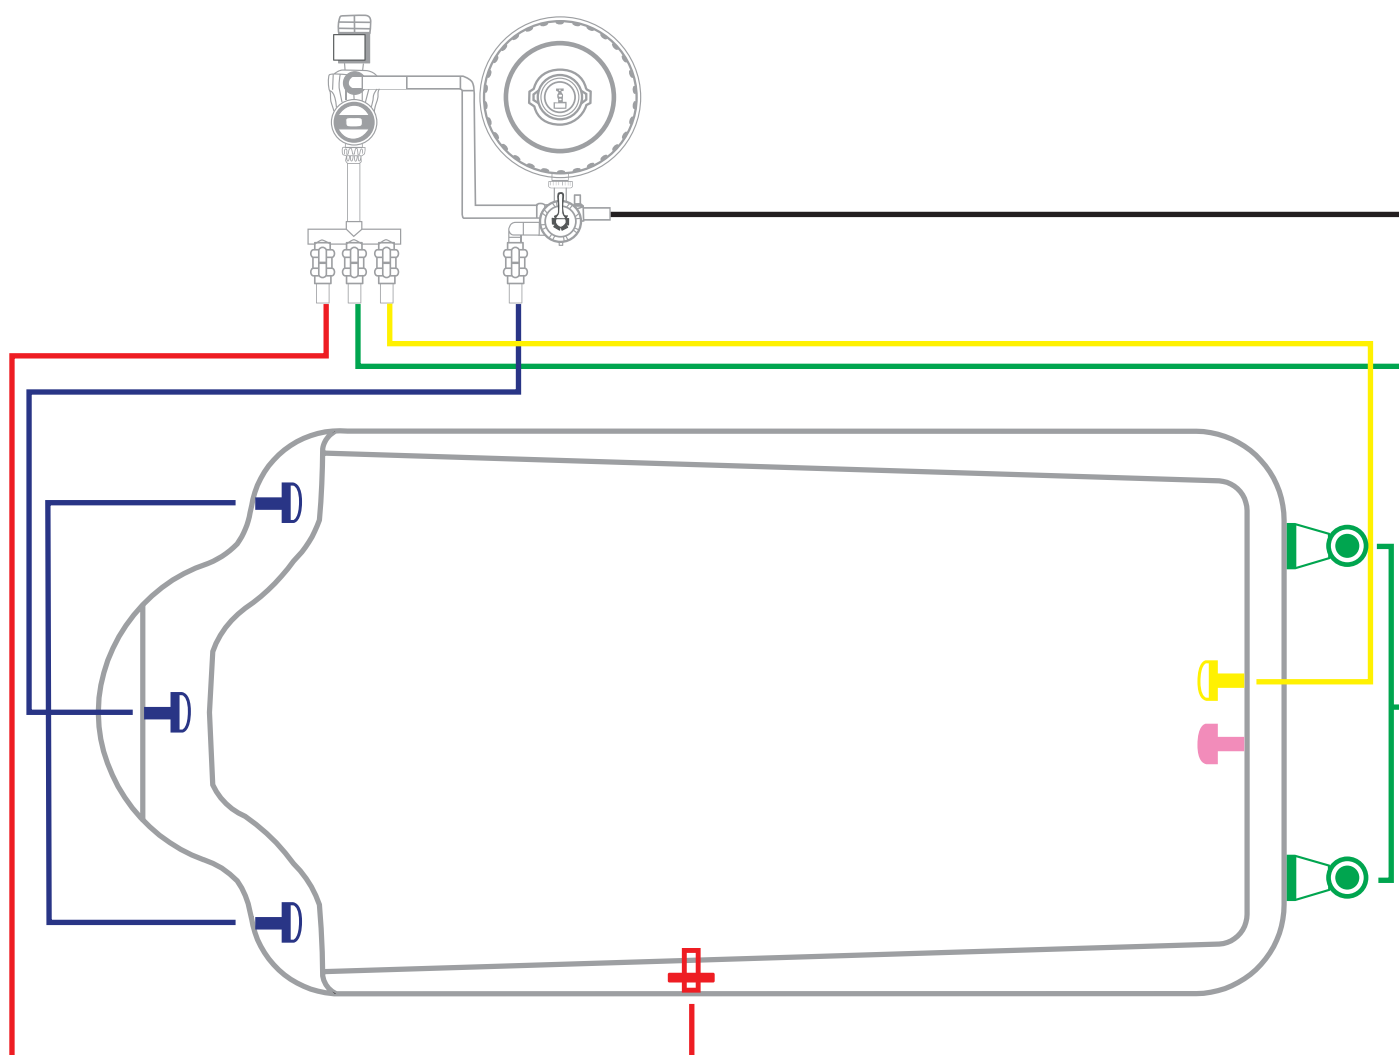

# SCELLER FOND INCLINÉ

## PHOENIX

➤ Refoulements   ➤ Bonde de fond   ● Skimmer   ➤ Bonde de prévention   ➤ Prise Balai

## ÉQUIPEMENTS FILTRATION ET D'ENTRETIEN

FILTRE A SABLE	600	BONDE DE FOND	1
POMPE	1 CV	BONDE DE PRÉVENTION	1
SKIMMER (S)	2	PRISE BALAI	1
VANNE MULTIVOIES	1	KIT NETTOYAGE	1
REFOULEMENTS	3		