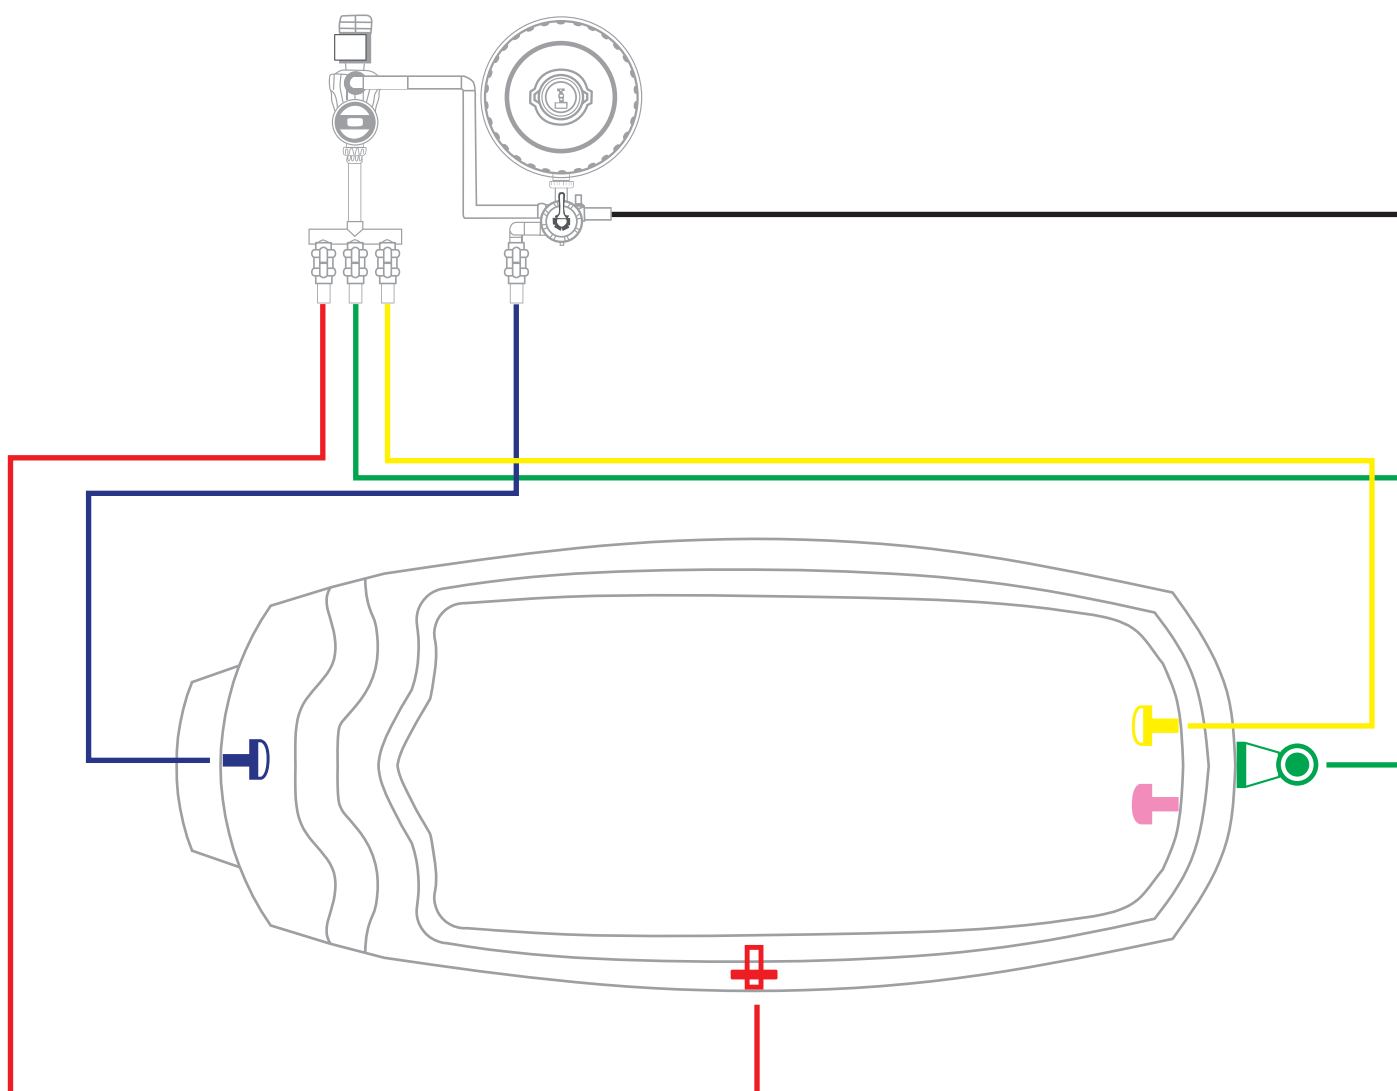

SCELLER FOND INCLINÉ

JUPITER

Refoulements Bonde de fond Skimmer Bonde de prévention Prise Balai

ÉQUIPEMENTS FILTRATION ET D'ENTRETIEN

FILTRE A SABLE	500	BONDE DE FOND	1
POMPE	3/4 CV	BONDE DE PRÉVENTION	1
SKIMMER (S)	1	PRISE BALAI	1
VANNE MULTIVOIES	1	KIT NETTOYAGE	1
REFOULEMENTS	1		