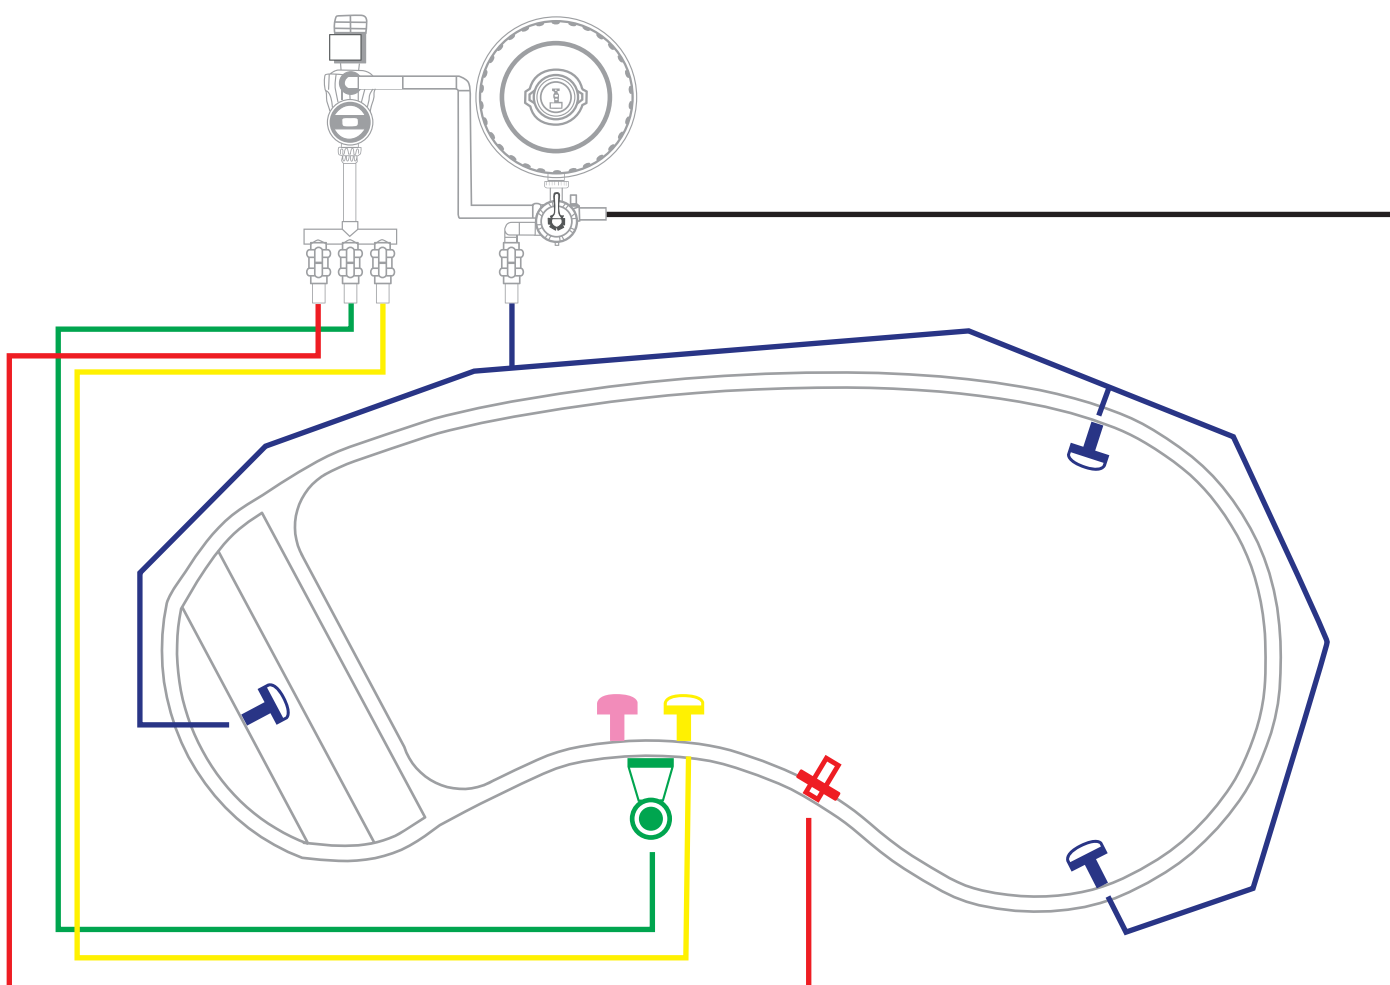

# SCELLER ELIPTIC FOND PLAT

ORION

Spa  
pools

➤ Refoulements   ➤ Bonde de fond   ◯ Skimmer   ➤ Bonde de prévention   ✚ Prise Balai

## ÉQUIPEMENTS FILTRATION ET D'ENTRETIEN

FILTRE A SABLE	500	BONDE DE FOND	1
POMPE	3/4 CV	BONDE DE PRÉVENTION	1
SKIMMER (S)	1	PRISE BALAI	1
VANNE MULTIVOIES	1	KIT NETTOYAGE	1
REFOULEMENTS	3		