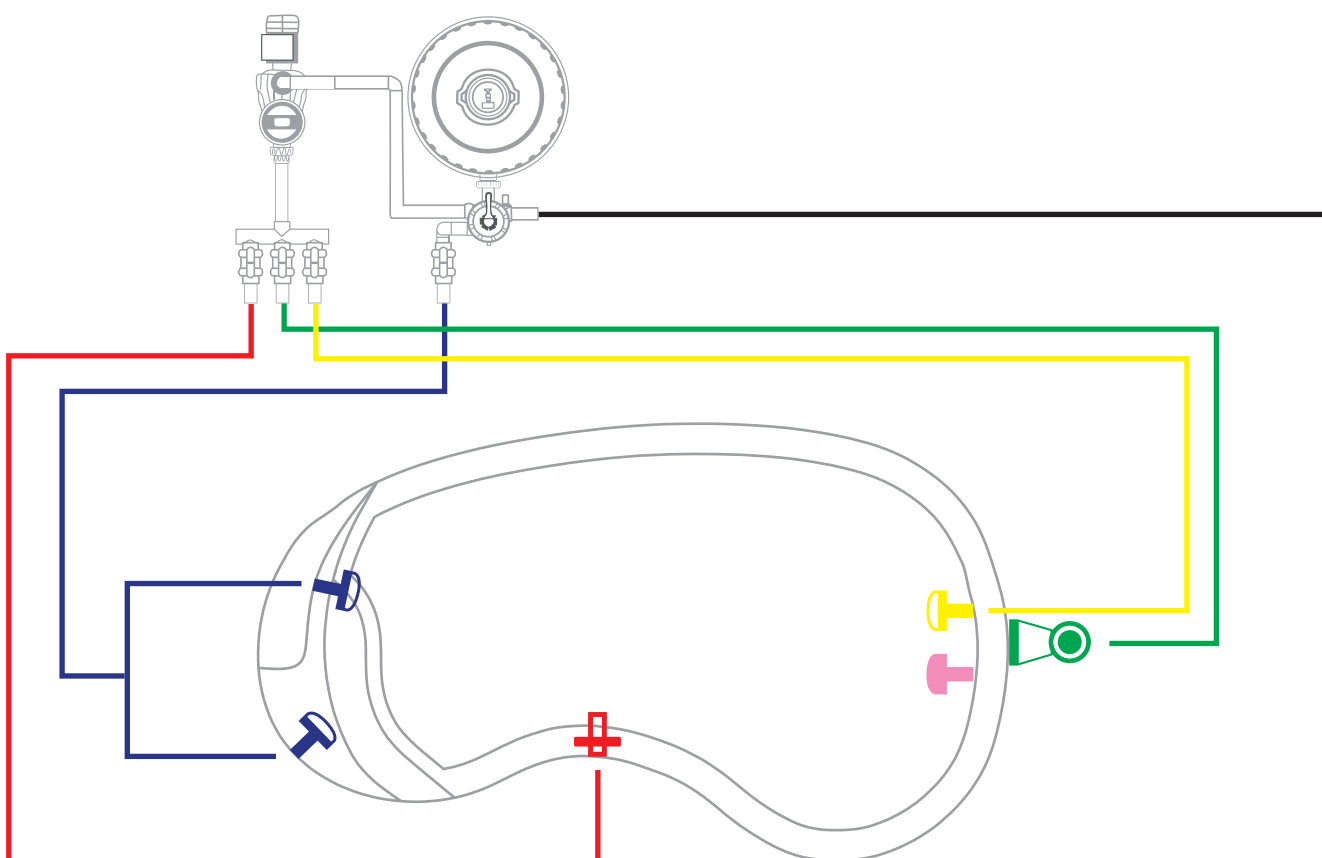

SCELLER ELIPTIC FOND INCLINÉ

SAGITTARIUS

Refoulements Bonde de fond Skimmer Bonde de prévention Prise Balai

ÉQUIPEMENTS FILTRATION ET D'ENTRETIEN

FILTRE A SABLE	500	BONDE DE FOND	1
POMPE	3/4 CV	BONDE DE PRÉVENTION	1
SKIMMER (S)	1	PRISE BALAI	1
VANNE MULTIVOIES	1	KIT NETTOYAGE	1
REFOULEMENTS	2		