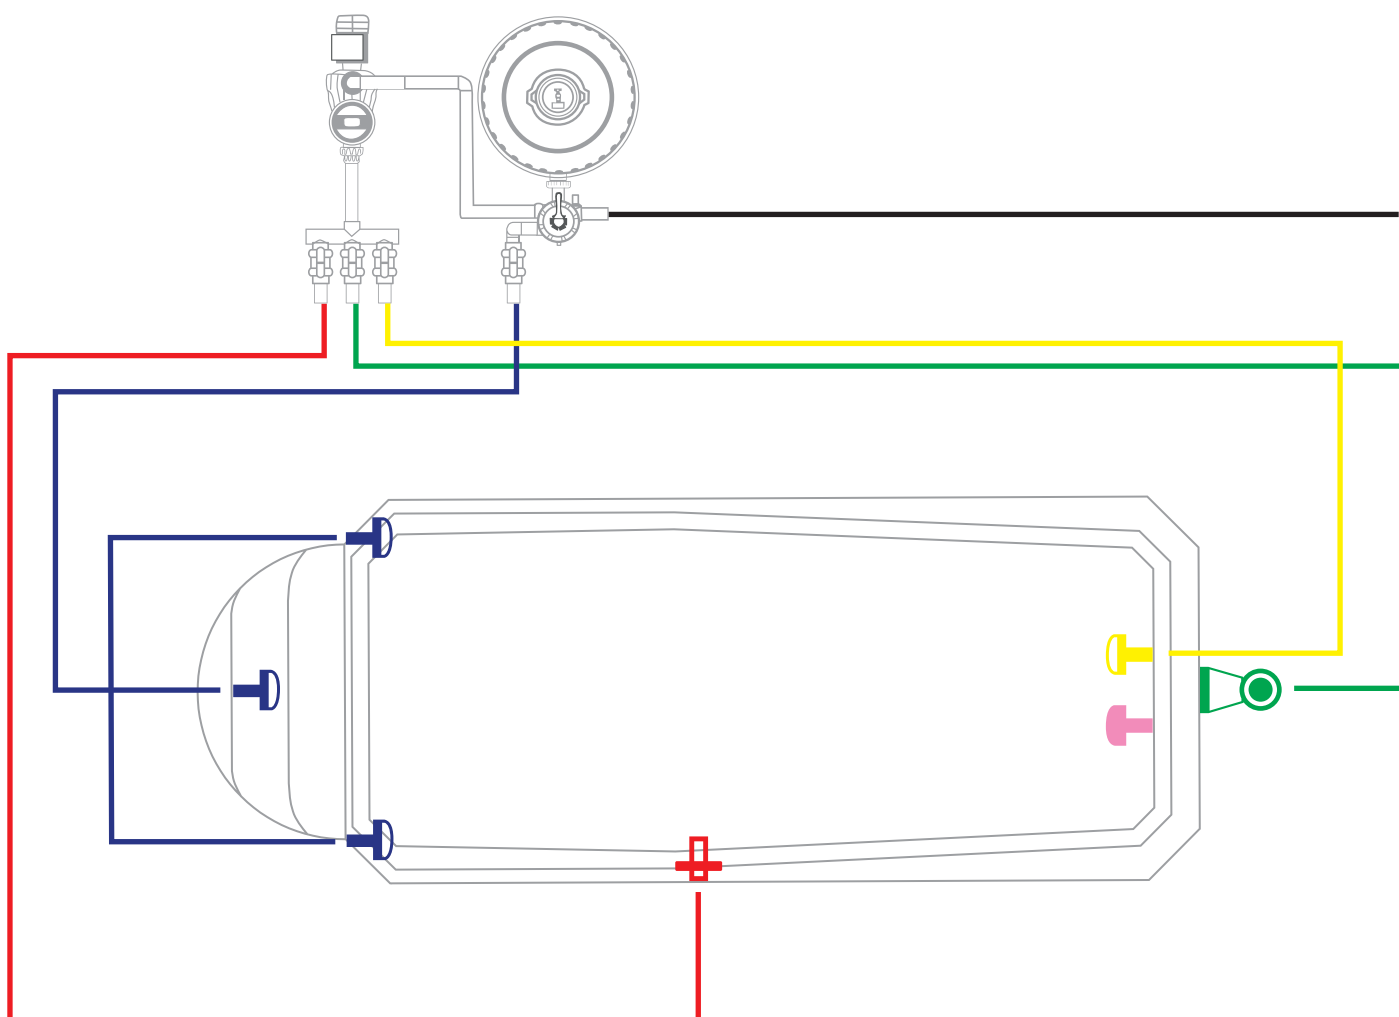

SCELLER MODULAIRE

EVOLUTION ROMAINE 2

Refoulements Bonde de fond Skimmer Bonde de prévention Prise Balai

ÉQUIPEMENTS FILTRATION ET D'ENTRETIEN

FILTRE A SABLE	500	BONDE DE FOND	1
POMPE	3/4 CV	BONDE DE PRÉVENTION	1
SKIMMER (S)	1	PRISE BALAI	1
VANNE MULTIVOIES	1	KIT NETTOYAGE	1
REFOULEMENTS	3		