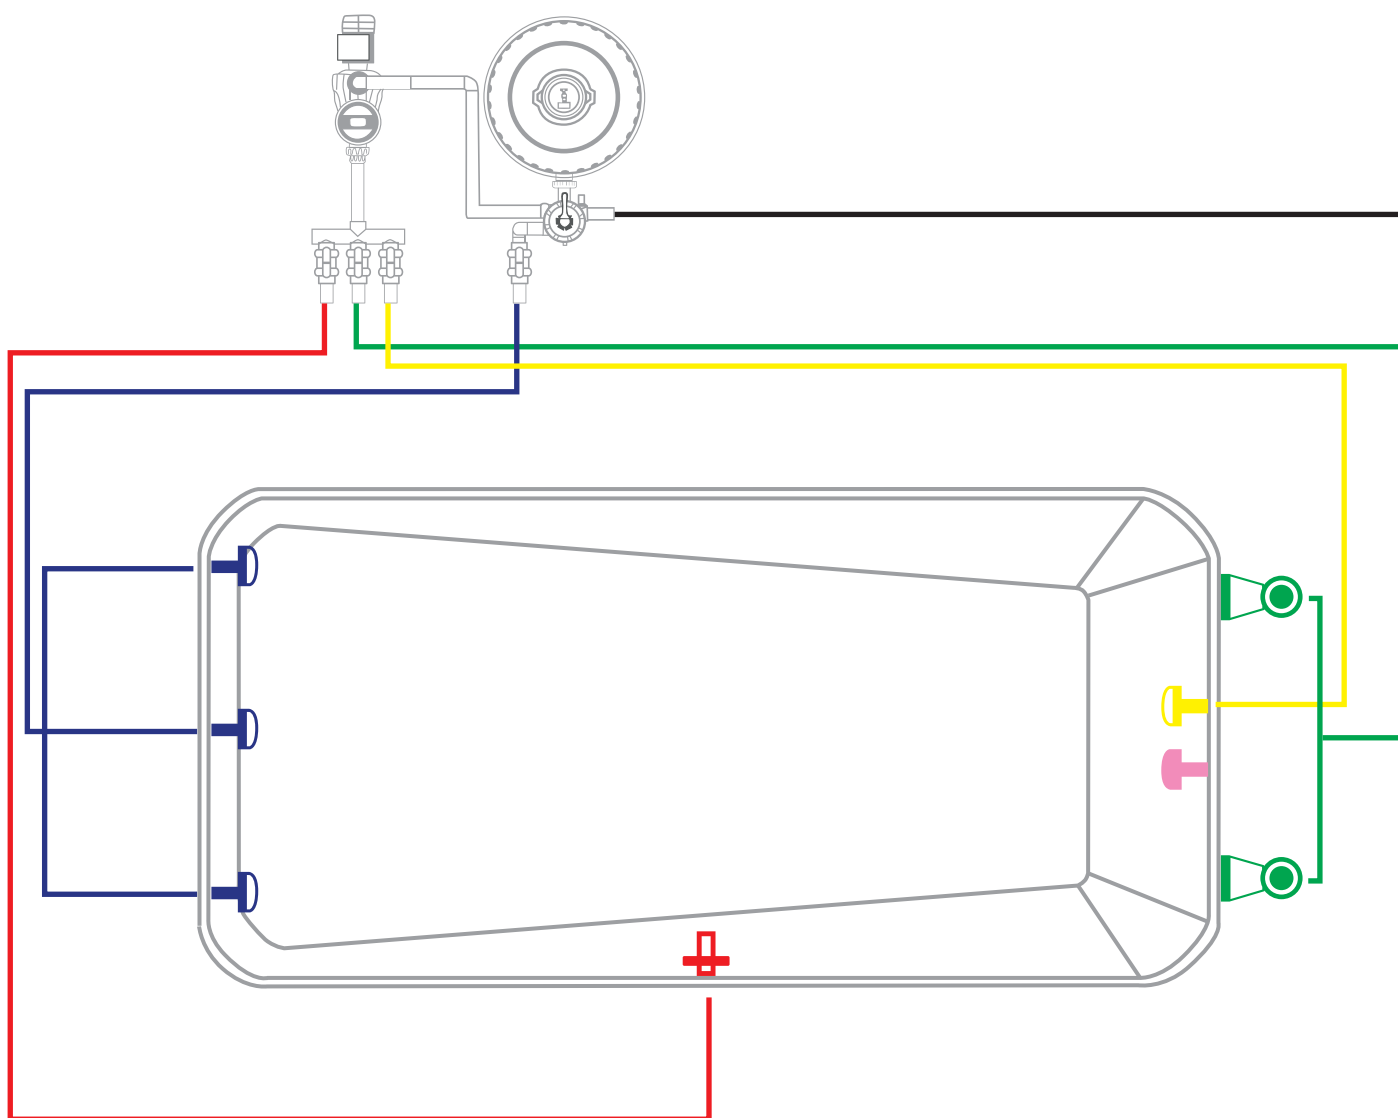

## NUVEA

➤ Refoulements   
 ➤ Bonde de fond   
 👁 Skimmer   
 ➤ Bonde de prévention   
 ⊕ Prise Balai

## ÉQUIPEMENTS FILTRATION ET D'ENTRETIEN

FILTRE A SABLE	600	BONDE DE FOND	1
POMPE	1 CV	BONDE DE PRÉVENTION	1
SKIMMER (S)	2	PRISE BALAI	1
VANNE MULTIVOIES	1	KIT NETTOYAGE	1
REFOULEMENTS	3		