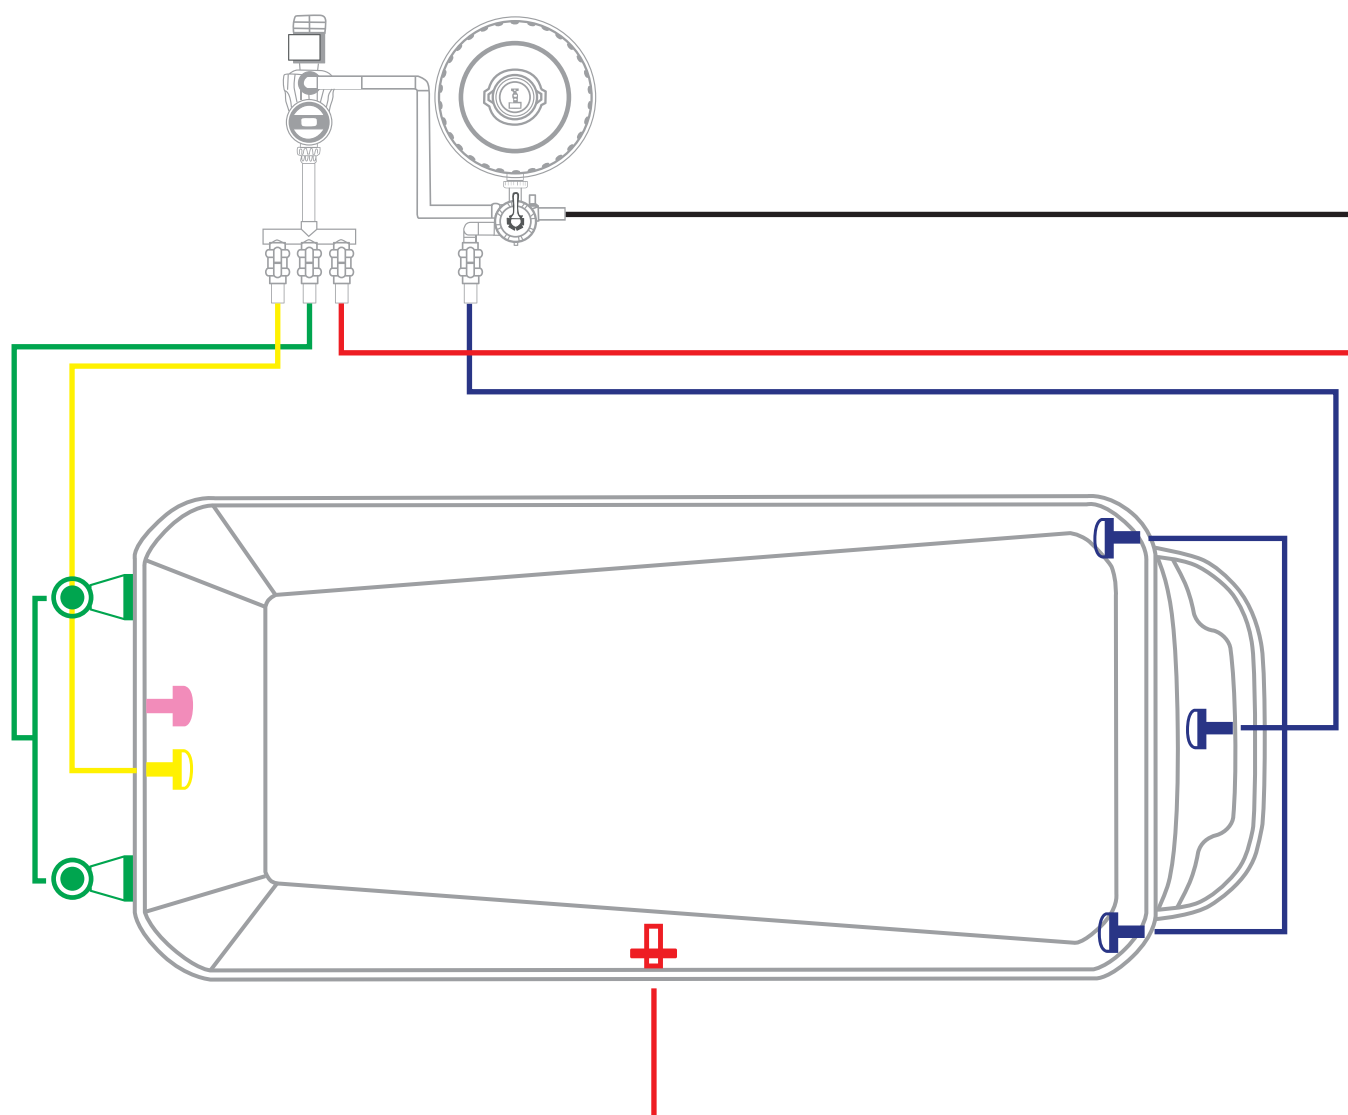

SCELLER MODULAIRE

NUVEA RELAX

Refoulements Bonde de fond Skimmer Bonde de prévention Prise Balai

ÉQUIPEMENTS FILTRATION ET D'ENTRETIEN

FILTRE A SABLE	600	BONDE DE FOND	1
POMPE	1 CV	BONDE DE PRÉVENTION	1
SKIMMER (S)	2	PRISE BALAI	1
VANNE MULTIVOIES	1	KIT NETTOYAGE	1
REFOULEMENTS	3		